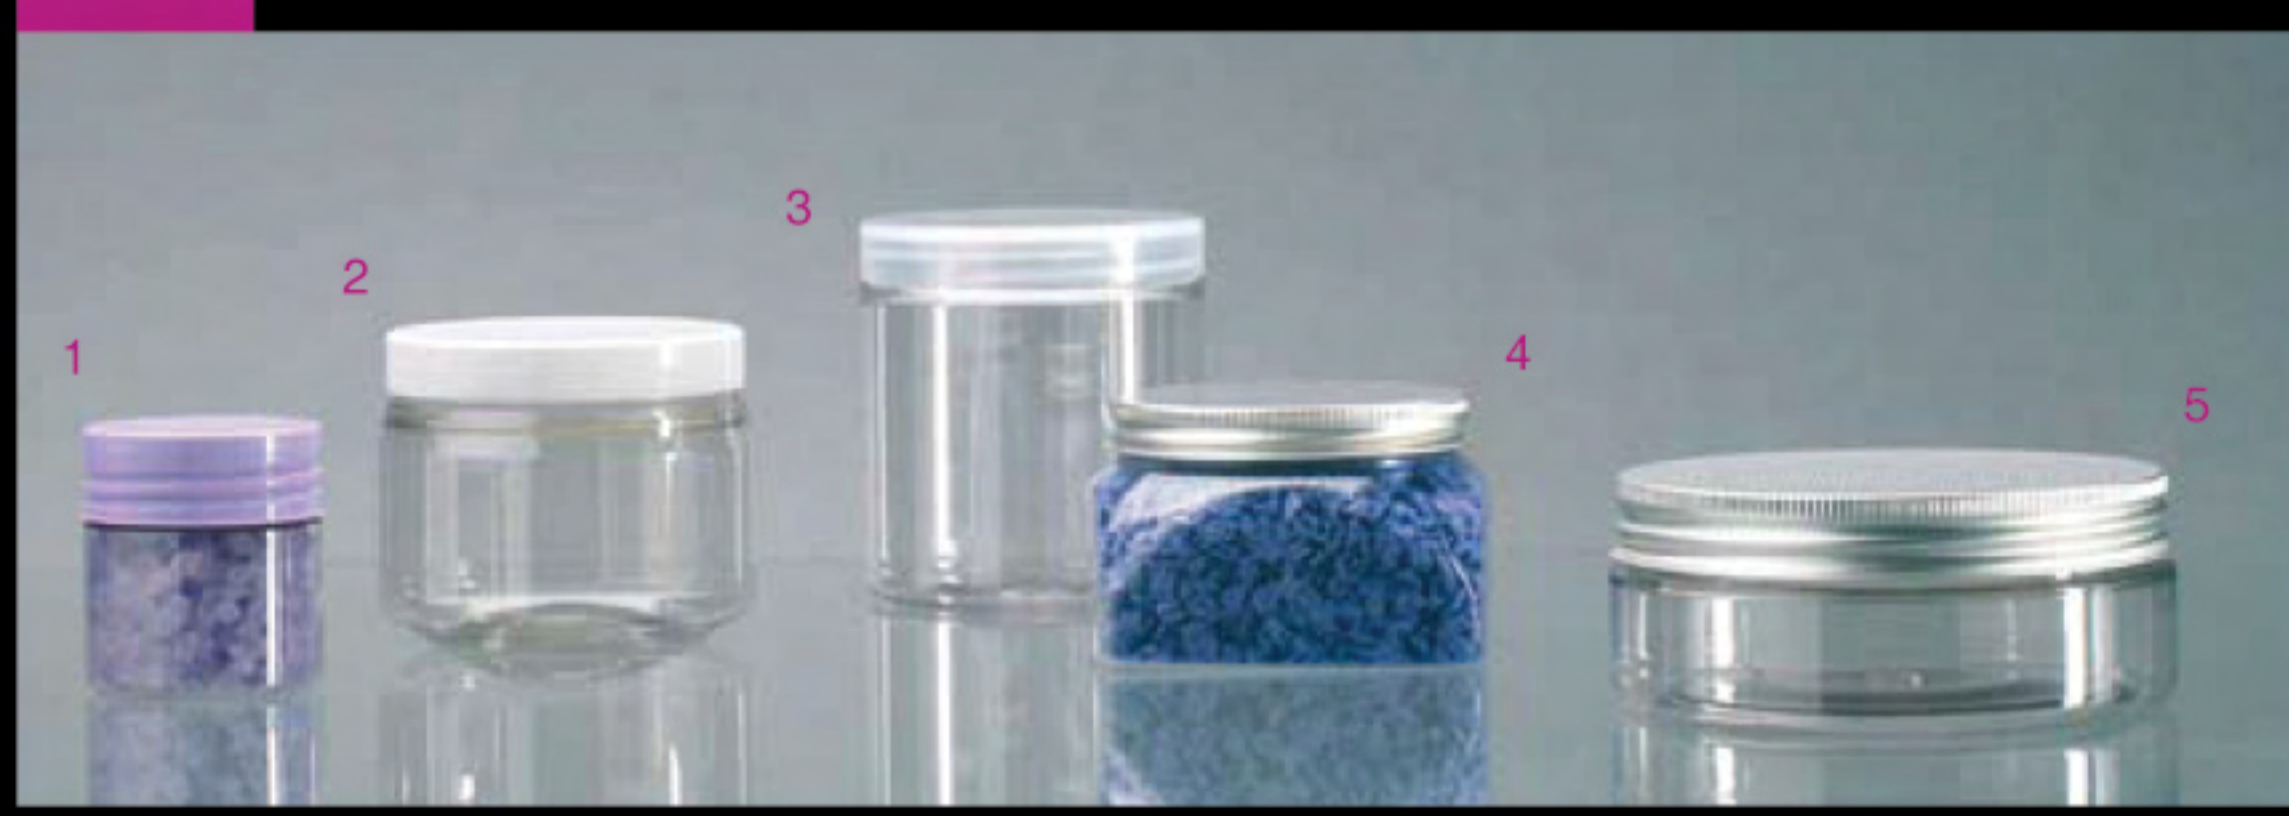

- n 1 - 5 "Neville Round" : 100, 150, 200, 250, 300, 400, 500 et 1000 ml.
- n 2 "Tall Tapered" : 100, 250 et 400 ml.
- n 3 "Sharp Cylindrical" : 150, 200 et 250 ml.
- n 4 "Tall Boston Round" : 25, 30, 50, 60, 75, 100, 150, 200, 250, 300, 400, 500, 750 et 1000 ml.
- n 6 "Boston Round" : 50, 75, 100, 150, 200, 250, 300, 500 et 1000 ml.
- n 7 "Pousse Mousse" : 300 et 500 ml.